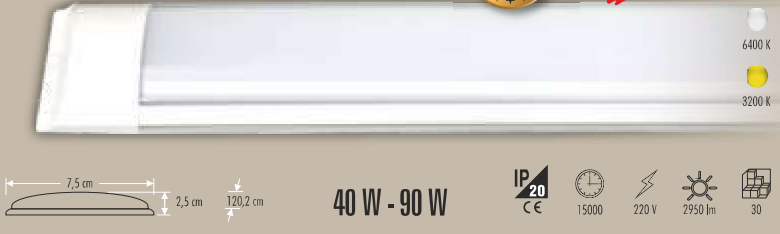

230 ₺

CT-2467 T5 BANT ARMATÜR BEYAZ KASA
EKLENEİLİR ANAHTARLI

PC

10 W

CT-2475 YATAY BANT ARMATÜR 40 W
CT-2490 PREMIUM YATAY BANT ARMATÜR 90 W

375 ₺

650 ₺

YENİ