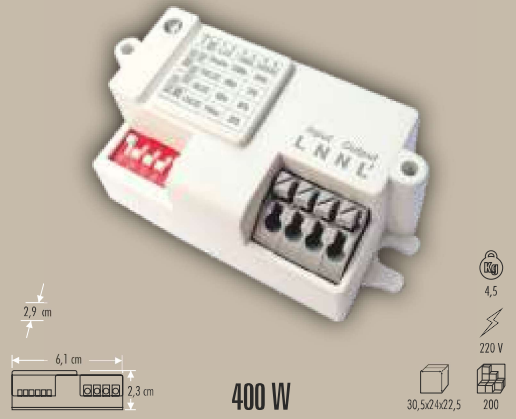

CT-9189 FOTOSEL

420 ₺