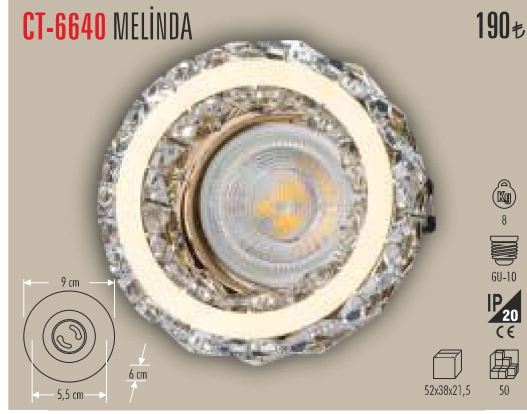

DEKORATİF CAM SPOT