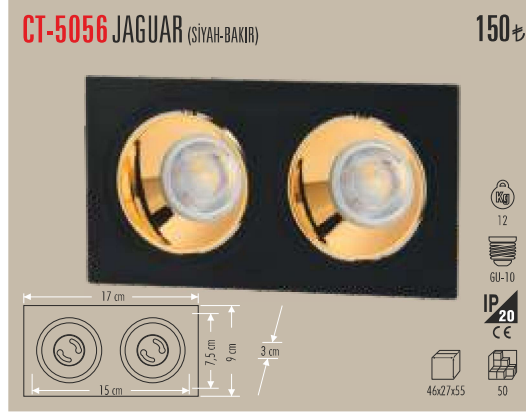

155 ₺

CT-5226 PARS SATIN

CT-5221 PARS

115 ₺

CT-5222 PARS

115 ₺

CT-5227 PARS

DEKORATİF SPOT KASA