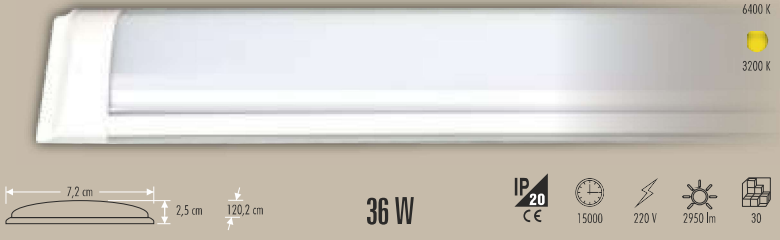

CT-2475 YATAY BANT ARMATÜR 40 W
CT-2490 PREMIUM YATAY BANT ARMATÜR 90 W

PC

5 W

230 ₺