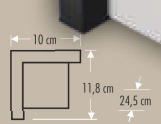

2 KADEME ISIK SENSOR

40 W

15000

YENİ

CT-7044 GOZO

12 W

15000

52,5x35,5x35,5